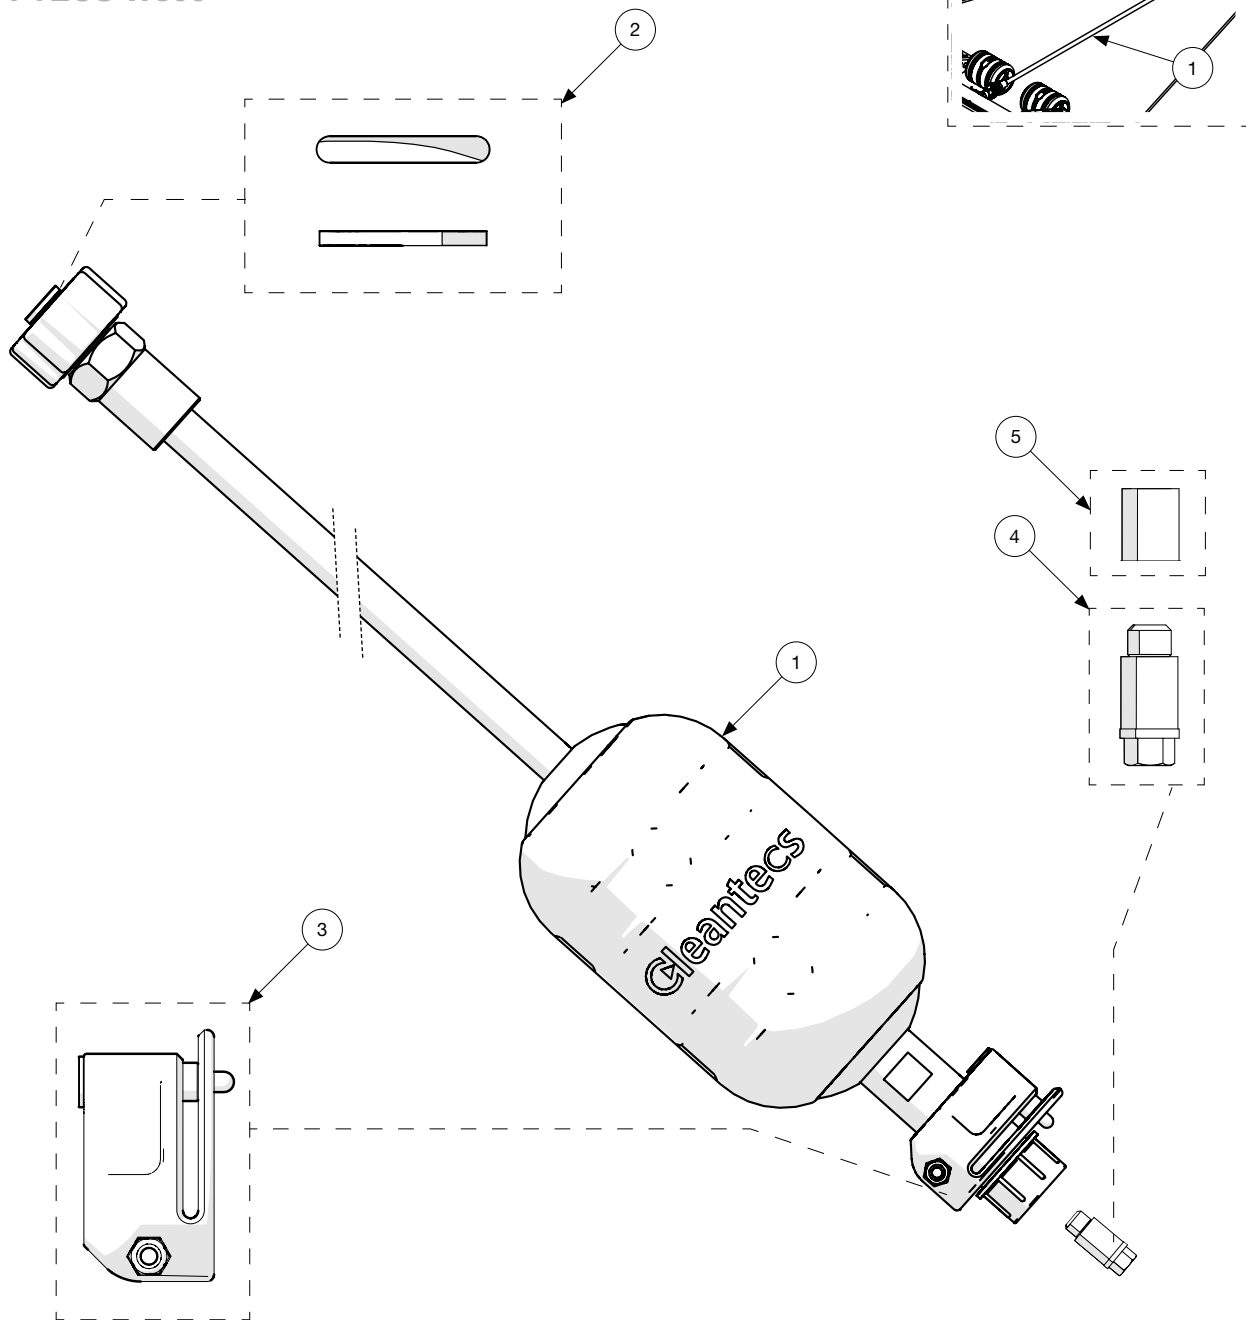

**PENDELLANZE
FÜR SOLA-TECS W800**

**PENDULUM PIPE
FOR SOLA-TECS W800**

Pos. Pos.	Art-Nr. Item no.	Beschreibung Description	VE PU	Preis € / VE Price € / PU	Anzahl Qty.
1	0200978	Pendelrohr - SOLA-TECS W	1 St. pcs	95,00	
2	0201707	Dichtsatz Quickverschraubung	1 St. pcs	1,30	
3	0200979	Verdrehschutz SOLA-TECS W	1 St. pcs	7,20	
4	0200230	Hochdruckfilter	1 St. pcs	13,20	
5	0500246	Siebrolle 10 x 13	1 St. pcs	2,70	

VE = Verpackungseinheit
PU = Packaging Unit