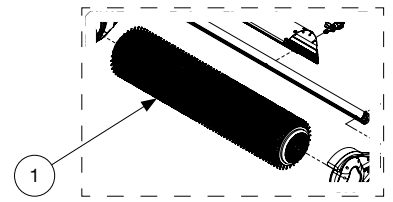

VE = Verpackungseinheit
PU = Packaging Unit

GRUNDGERÄT SOLA-TECS W1000

BASIC UNIT SOLA-TECS W1000

Pos. Pos.	Art-Nr. Item no.	Beschreibung Description	VE PU	Preis € / VE Price € / PU	Anzahl Qty.
1	0201001	Bürstenwalze komplett SOLA-TECS W1000	1 St. pcs	1.086,00	
2	0200996	Getriebegehäuse komplett - Rechts	1 St. pcs	725,00	
3	0200999	Getriebegehäuse komplett - Links	1 St. pcs	725,00	
4	0200985	Profilrohr SOLA-TECS W1000	1 St. pcs	281,00	
5	0200990	Zulaufdorn komplett	1 St. pcs	119,00	
6	0201005	Spritzschutz SOLA-TECS W1000	1 St. pcs	267,00	
7	0200980	Verbindungsniessel	1 St. pcs	132,00	
8	0200230	Hochdruckfilter	1 St. pcs	13,20	
9	0200978	Pendelrohr - SOLA-TECS W	1 St. pcs	95,00	
10	0200976	Seilverspannung NW8	1 St. pcs	38,00	

VE = Verpackungseinheit
PU = Packaging Unit

BÜRSTENWALZE KOMPLETT FÜR SOLA-TECS W1000

BRUSH ROLL
FOR SOLA-TECS W1000

Pos. Pos.	Art-Nr. Item no.	Beschreibung Description	VE PU	Preis € / VE Price € / PU	Anzahl Qty.
1	0201001	Bürstenwalze komplett SOLA-TECS W1000	1 St. pcs	1.086,00	
2	0301831	Bürstenwalze SOLA-TECS W1000	1 St. pcs	891,00	
3	0301223	Wasserrückhaltering	1 St. pcs	14,00	
4	0200986	Zahnringsscheibe komplett	1 St. pcs	105,00	
5	0301815	Dichtring Bürstenwalze	1 St. pcs	17,00	