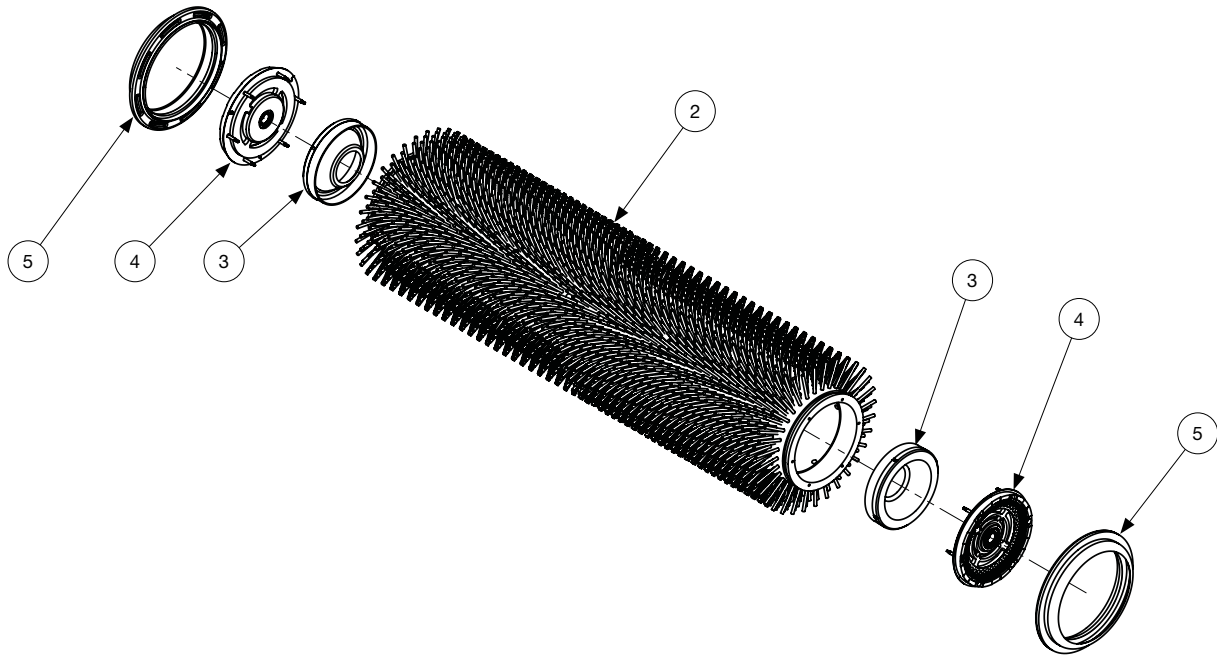

VE = Verpackungseinheit
PU = Packaging Unit

GRUNDGERÄT SOLA-TECS W1000

BASIC UNIT SOLA-TECS W1000

Pos. Pos.	Art-Nr. Item no.	Beschreibung Description	VE PU	Preis € / VE Price € / PU	Anzahl Qty.
1	0201001	Bürstenwalze komplett SOLA-TECS W1000	1 St. pcs	1.086,00	
2	0200996	Getriebegehäuse komplett - Rechts	1 St. pcs	725,00	
3	0200999	Getriebegehäuse komplett - Links	1 St. pcs	725,00	
4	0200985	Profilrohr SOLA-TECS W1000	1 St. pcs	281,00	
5	0200990	Zulaufdorn komplett	1 St. pcs	119,00	
6	0201005	Spritzschutz SOLA-TECS W1000	1 St. pcs	267,00	
7	0200980	Verbindungsniessel	1 St. pcs	132,00	
8	0200230	Hochdruckfilter	1 St. pcs	13,20	
9	0200978	Pendelrohr - SOLA-TECS W	1 St. pcs	95,00	
10	0200976	Seilverspannung NW8	1 St. pcs	38,00	

VE = Verpackungseinheit
PU = Packaging Unit

BÜRSTENWALZE KOMPLETT FÜR SOLA-TECS W1000

BRUSH ROLL
FOR SOLA-TECS W1000

Pos. Pos.	Art-Nr. Item no.	Beschreibung Description	VE PU	Preis € / VE Price € / PU	Anzahl Qty.
1	0201001	Bürstenwalze komplett SOLA-TECS W1000	1 St. pcs	1.086,00	
2	0301831	Bürstenwalze SOLA-TECS W1000	1 St. pcs	891,00	
3	0301223	Wasserrückhaltering	1 St. pcs	14,00	
4	0200986	Zahnringsscheibe komplett	1 St. pcs	105,00	
5	0301815	Dichtring Bürstenwalze	1 St. pcs	17,00	