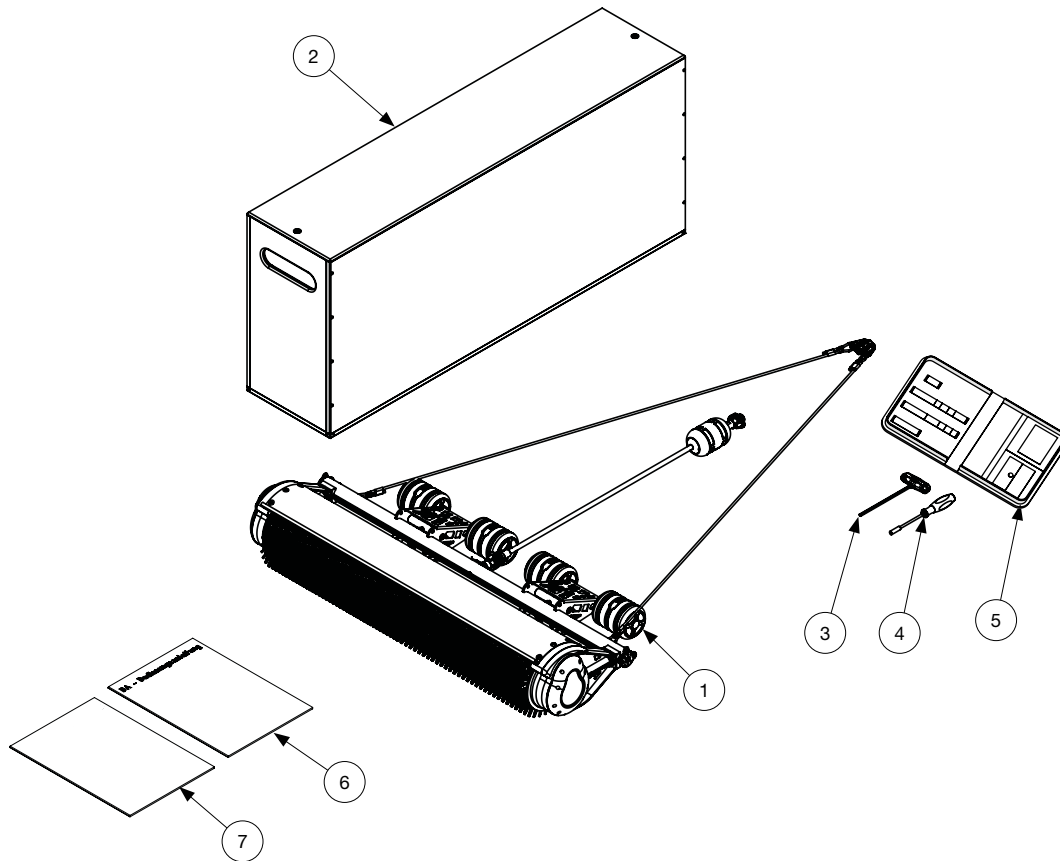

ÜBERSICHT SOLA-TECS W1000

OVERVIEW SOLA-TECS W1000

Pos. Pos.	Art-Nr. Item no.	Beschreibung Description	VE PU	Preis € / VE Price € / PU	Anzahl Qty.
1	0201046	Führungswalzen SOLA-TECS W	2 St. pcs	429,00	
2	0201013	Transportkiste SOLA-TECS W1000	1 St. pcs	325,00	
3	0755011	6-kant-Schraubendreher mit Quergriff SW 6	1 St. pcs	5,00	
4	0755009	Steckschlüssel mit Heft lang, SW 8	1 St. pcs	12,00	
5	0501215	Werkzeugtasche	1 St. pcs	14,00	
6	0304029	Bedienungsanleitung SOLA-TECS W+WPRO	1 St. pcs	0,00	
	0304030	Bedienungsanleitung SOLA-TECS W+WPRO - en	1 St. pcs	0,00	
7	0304268	Broschüre SOLA-TECS W+WPRO deutsch (Händler VE 50 Stück)	1 St. pcs	0,00	
	0304307	Brochure SOLA-TECS W+WPRO english (dealer VE 50 piece)	1 St. pcs	0,00	

VE = Verpackungseinheit
PU = Packaging Unit