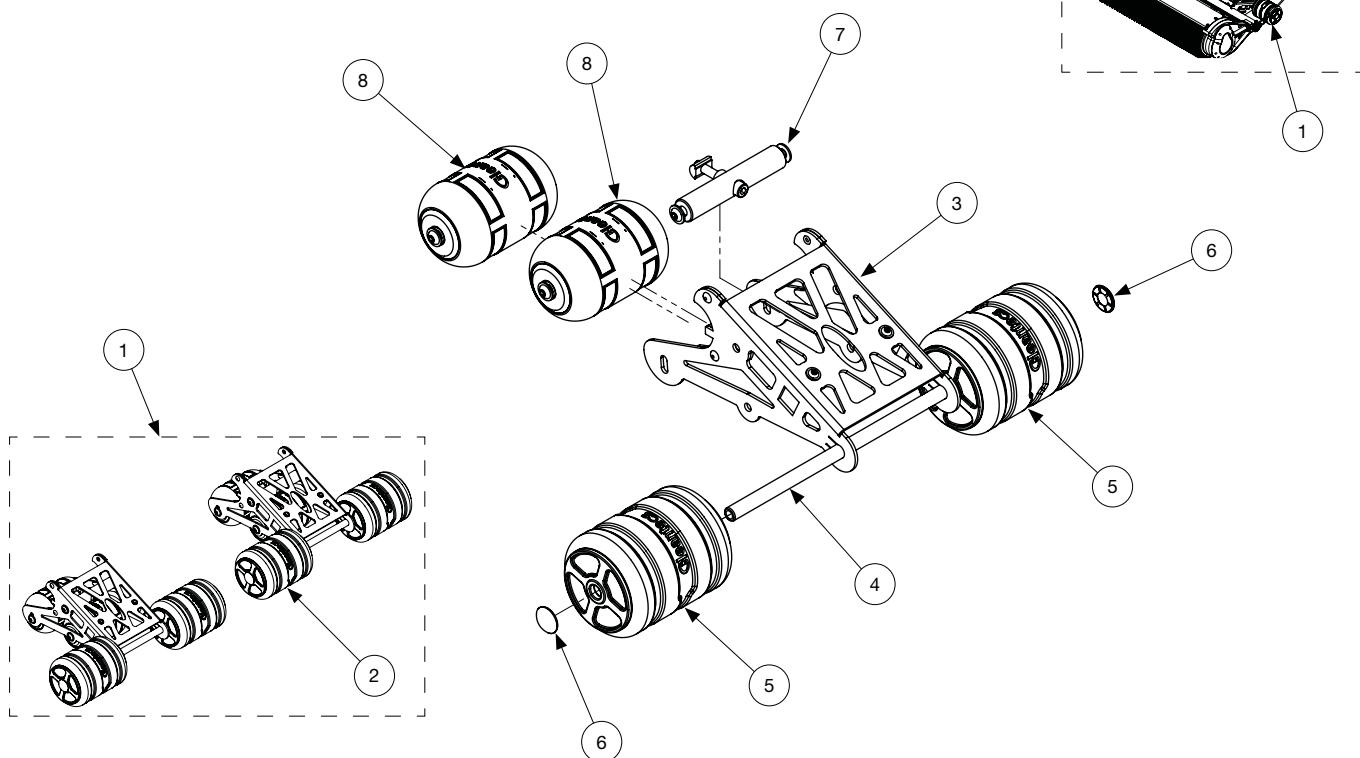

VE = Verpackungseinheit
PU = Packaging Unit

FÜHRUNGSWALZEN FÜR SOLA-TECS W1000

GUIDE ROLLERS FOR SOLA-TECS W1000

Pos. Pos.	Art-Nr. Item no.	Beschreibung Description	VE PU	Preis € / VE Price € / PU	Anzahl Qty.
1	0201046	Führungswalzen SOLA-TECS W	2 St. pcs	429,00	
2	0200966	SOLA-TECS W - Führungswalze	1 St. pcs	215,00	
3	0201752	Grundblech inkl. Stützblech	1 St. pcs	39,00	
4	0301751	Rohrachse	1 St. pcs	14,00	
5	0201443	Einheit - Walzenrolle groß	1 St. pcs	36,00	
6	0501649	Starlockkappe - 13	1 St. pcs	0,60	
7	0201546	Einheit - Befestigungsstrebe (inkl. Schrauben)	1 St. pcs	31,00	
8	0201545	Einheit - Walzenrolle klein (inkl. Schrauben)	1 St. pcs	36,00	