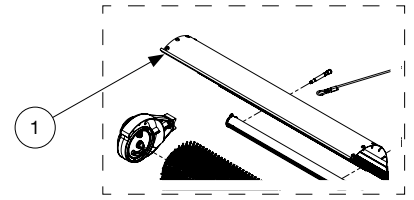

SPRITZSCHUTZ FÜR SOLA-TECS W1000

SPLASH GUARD FOR SOLA-TECS W1000

Pos. Pos.	Art-Nr. Item no.	Beschreibung Description	VE PU	Preis € / VE Price € / PU	Anzahl Qty.
1	0201005	Spritzschutz SOLA-TECS W1000	1 St. pcs	267,00	
2	0301119	Spritzschutzblech SOLA-TECS W1000	1 St. pcs	176,00	
3	0201526	Karoserieschrauben-Satz	10 St. pcs	5,50	
4	0301838	Bürstenbesen SOLA-TECS W1000	1 St. pcs	45,00	
5	0301834	Kantenschutzdichtprofil KSD-2 - 1075 mm	1 St. pcs	42,00	

VE = Verpackungseinheit
PU = Packaging Unit