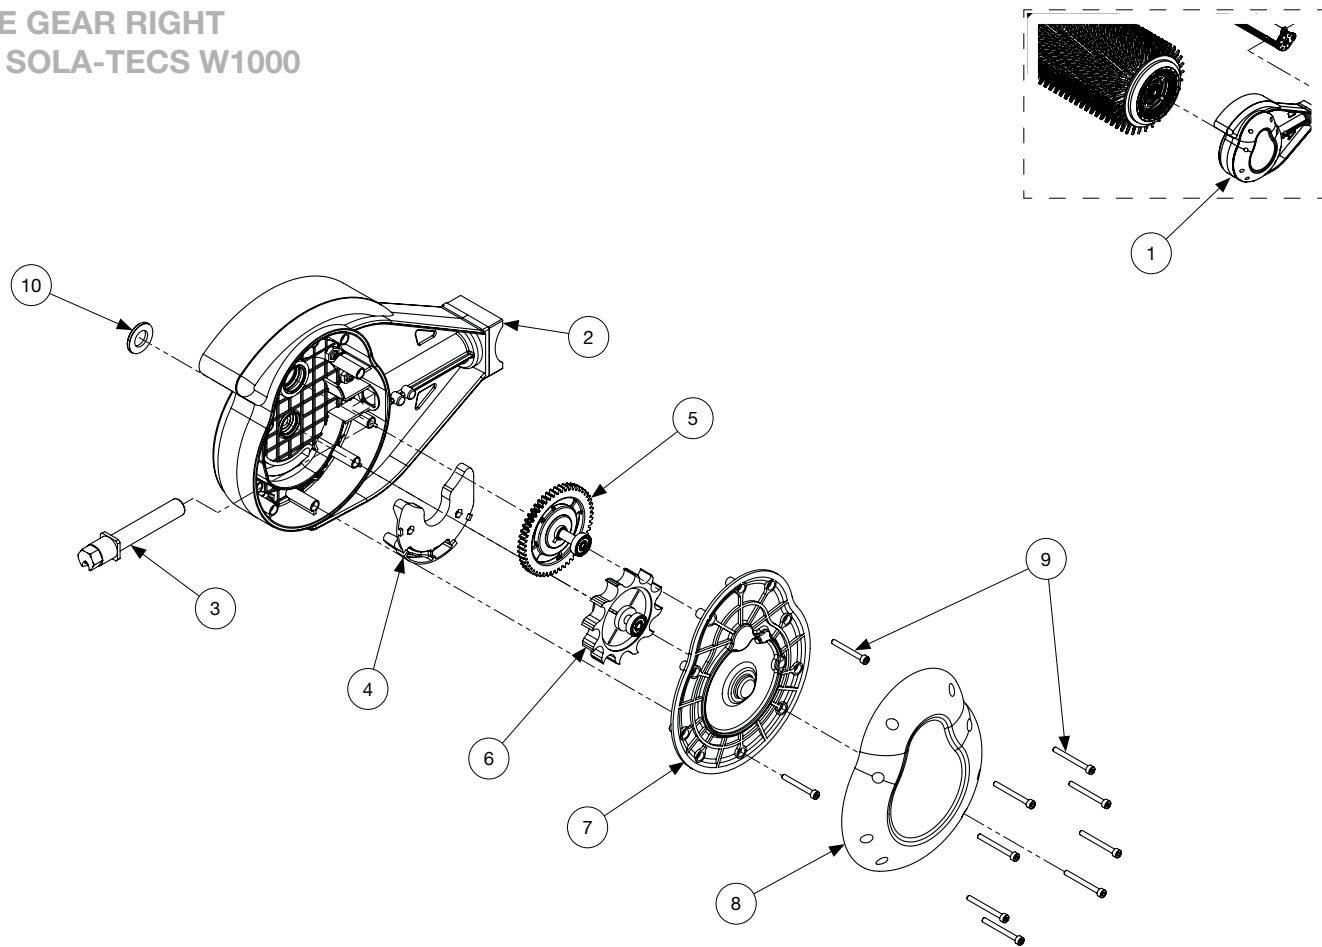

GETRIEBEGEHÄUSE KOMPLETT - LINKS FÜR SOLA-TECS W1000

CASE GEAR RIGHT
FOR SOLA-TECS W1000

Pos. Pos.	Art-Nr. Item no.	Beschreibung Description	VE PU	Preis € / VE Price € / PU	Anzal Qty.
1	0200999	Getriebegehäuse komplett - Links	1 St. pcs	725,00	
2	0200995	Getriebegehäuse - Links	1 St. pcs	142,00	
3	0200989	Düsennadel	1 St. pcs	138,00	
4	0301216	Wasserleitsatz - Links	1 St. pcs	30,00	
5	0200991	Getriebeplatte inkl. Rillenkugellager	1 St. pcs	120,00	
6	0200992	Turbinenrad - Links inkl. Keramik-Kugellager	1 St. pcs	236,00	
7	0301824	Getriebedeckel - Links	1 St. pcs	66,00	
8	0301207	Gehäuseschutzdeckel	1 St. pcs	33,00	
9	0201470	Getriebegehäuse - Zylinderschrauben-Satz	10 St. pcs	5,50	
10	0501045	Distanzring	1 St. pcs	3,00	

VE = Verpackungseinheit
PU = Packaging Unit