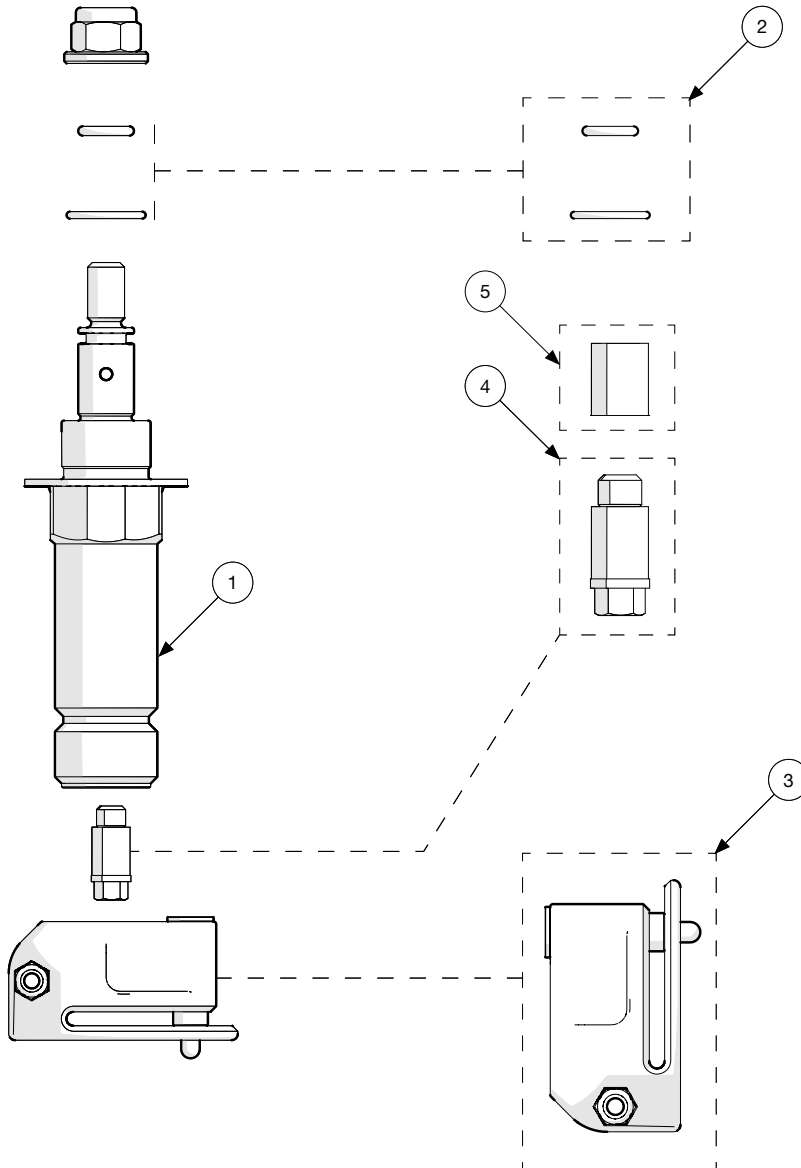

VE = Verpackungseinheit
PU = Packaging Unit

GETRIEBEGEHÄUSE KOMPLETT - LINKS FÜR SOLA-TECS W1000

CASE GEAR RIGHT
FOR SOLA-TECS W1000

Pos. Pos.	Art-Nr. Item no.	Beschreibung Description	VE PU	Preis € / VE Price € / PU	Anzal Qty.
1	0200999	Getriebegehäuse komplett - Links	1 St. pcs	725,00	
2	0200995	Getriebegehäuse - Links	1 St. pcs	142,00	
3	0200989	Düsennadel	1 St. pcs	138,00	
4	0301216	Wasserleitsatz - Links	1 St. pcs	30,00	
5	0200991	Getriebeplatte inkl. Rillenkugellager	1 St. pcs	120,00	
6	0200992	Turbinenrad - Links inkl. Keramik-Kugellager	1 St. pcs	236,00	
7	0301824	Getriebedeckel - Links	1 St. pcs	66,00	
8	0301207	Gehäuseschutzdeckel	1 St. pcs	33,00	
9	0201470	Getriebegehäuse - Zylinderschrauben-Satz	10 St. pcs	5,50	
10	0501045	Distanzring	1 St. pcs	3,00	

VE = Verpackungseinheit
PU = Packaging Unit

**VERBINDUNGSNIPPEL
FÜR SOLA-TECS W800**

**CONNECTION NIPPLE
FOR SOLA-TECS W800**

Pos. Pos.	Art-Nr. Item no.	Beschreibung Description	VE PU	Preis € / VE Price € / PU	Anzahl Qty.
1	0200980	Verbindungsniessel	1 St. pcs	132,00	
2	0200230	Dichtsatz Verbindungsniessel	1 St. pcs	1,30	
3	0200979	Verdrehschutz SOLA-TECS W	1 St. pcs	7,20	
4	0200230	Hochdruckfilter	1 St. pcs	13,20	
5	0500246	Siebroelle 10 x 13	1 St. pcs	2,70	