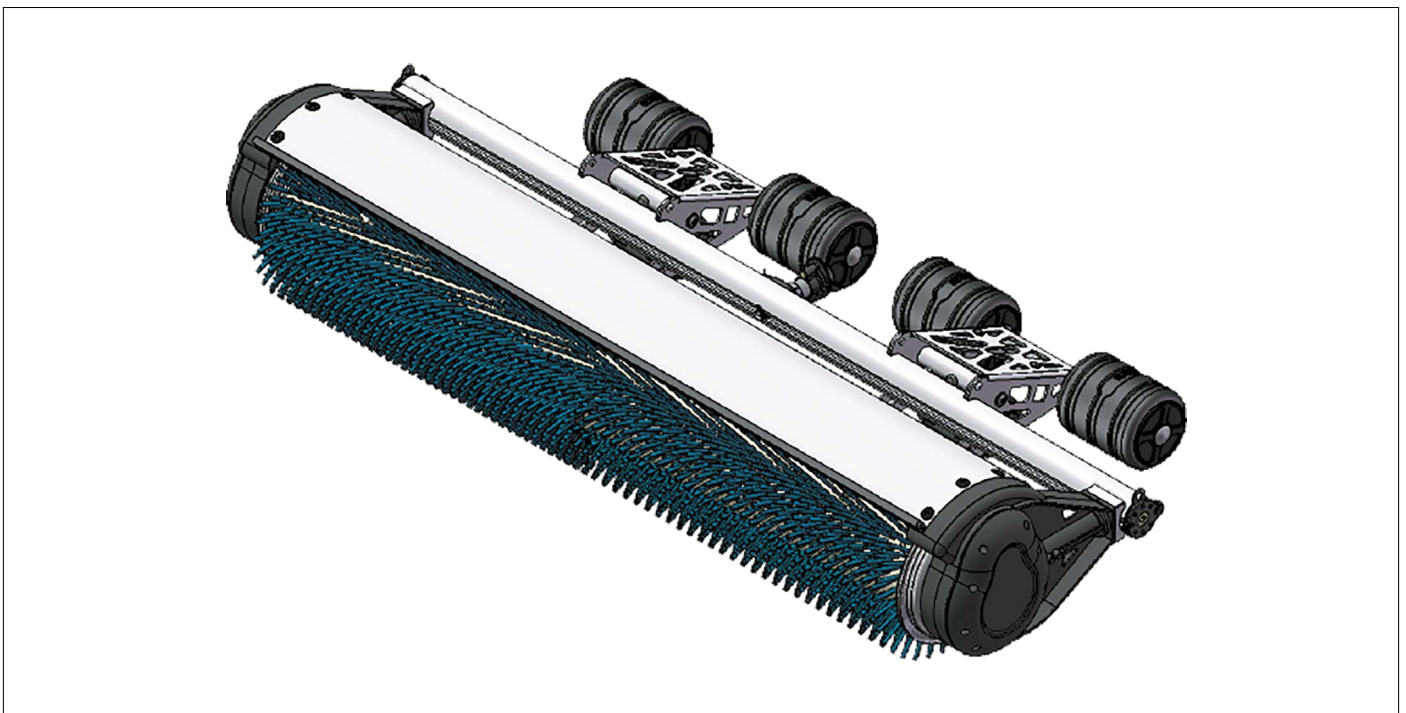

SOLA-TECS

W

ERSATZTEILLISTE | SPARE PARTS LIST
EL 0305230 R00 2023-03

SOLA-TECS W1000

Bitte beachten Sie Ihre SOLA-TECS W - Version
Please note your SOLA-TECS W version