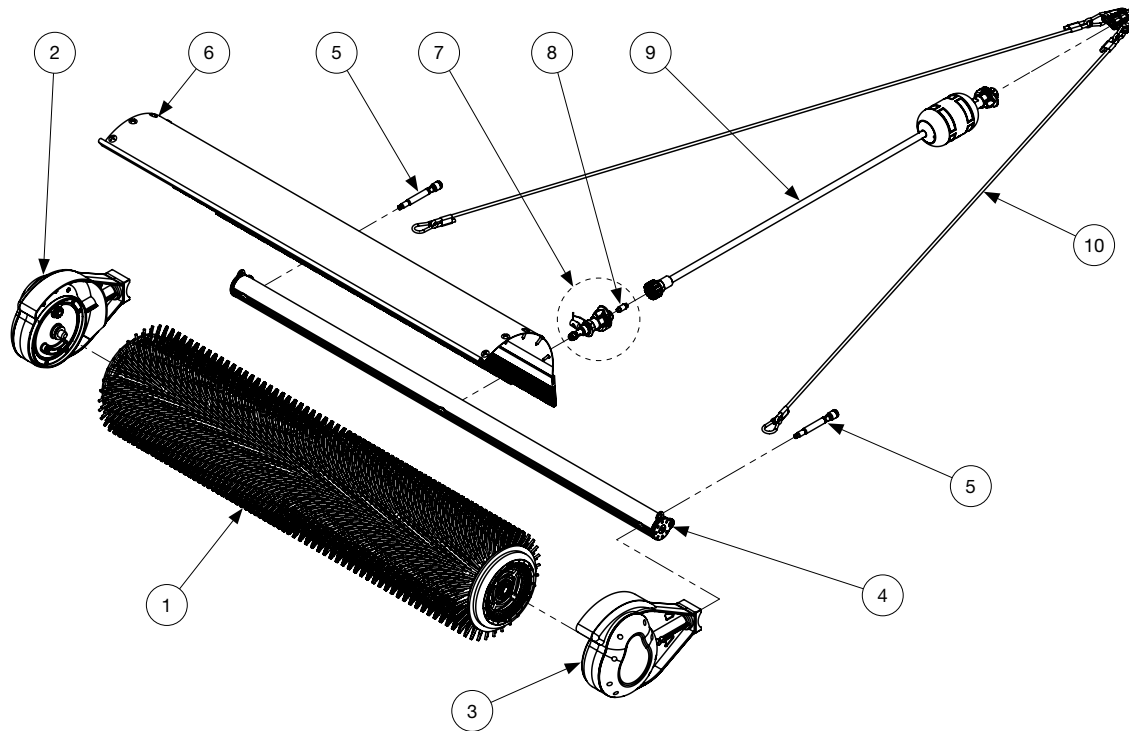

VE = Verpackungseinheit
PU = Packaging Unit

GRUNDGERÄT SOLA-TECS W1000

BASIC UNIT SOLA-TECS W1000

Pos. Pos.	Art-Nr. Item no.	Beschreibung Description	VE PU	Preis € / VE Price € / PU	Anzahl Qty.
1	0201001	Bürstenwalze komplett SOLA-TECS W1000	1 St. pcs	1.086,00	
2	0200996	Getriebegehäuse komplett - Rechts	1 St. pcs	725,00	
3	0200999	Getriebegehäuse komplett - Links	1 St. pcs	725,00	
4	0200985	Profilrohr SOLA-TECS W1000	1 St. pcs	281,00	
5	0200990	Zulaufdorn komplett	1 St. pcs	119,00	
6	0201005	Spritzschutz SOLA-TECS W1000	1 St. pcs	267,00	
7	0200980	Verbindungsniessel	1 St. pcs	132,00	
8	0200230	Hochdruckfilter	1 St. pcs	13,20	
9	0200978	Pendelrohr - SOLA-TECS W	1 St. pcs	95,00	
10	0200976	Seilverspannung NW8	1 St. pcs	38,00	