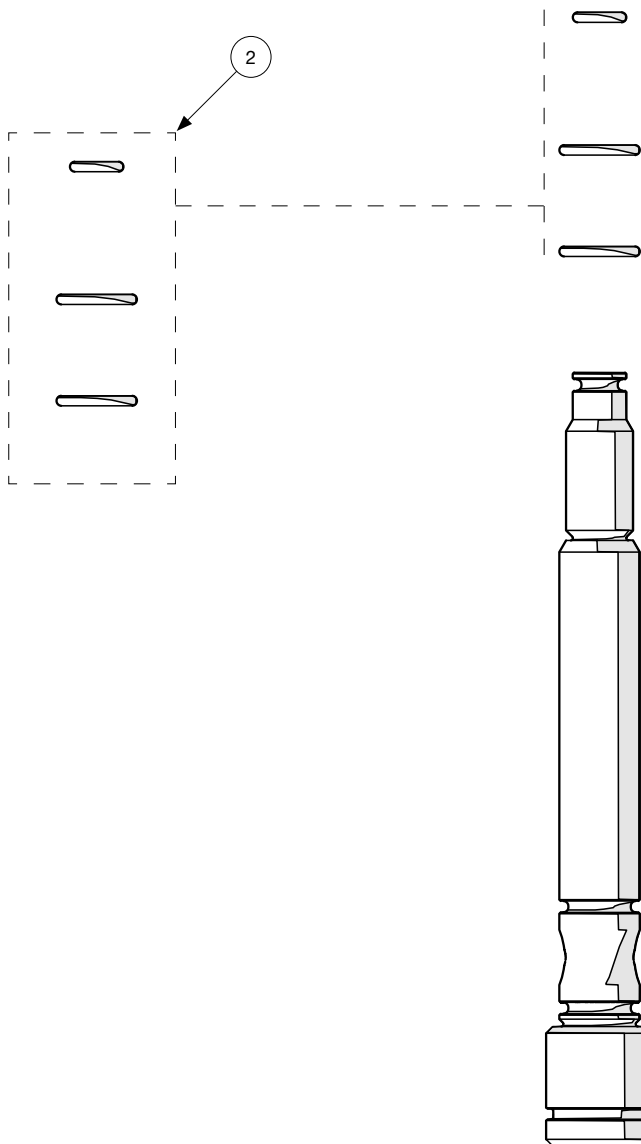

**VERBINDUNGSNIPPEL
FÜR SOLA-TECS W800**

**CONNECTION NIPPLE
FOR SOLA-TECS W800**

Pos. Pos.	Art-Nr. Item no.	Beschreibung Description	VE PU	Preis € / VE Price € / PU	Anzahl Qty.
1	0200990	Zulaufdorn komplett	1 St. pcs	119,00	
2	0201765	Dichtsatz Zulaufdorn	1 St. pcs	3,30	

VE = Verpackungseinheit
PU = Packaging Unit