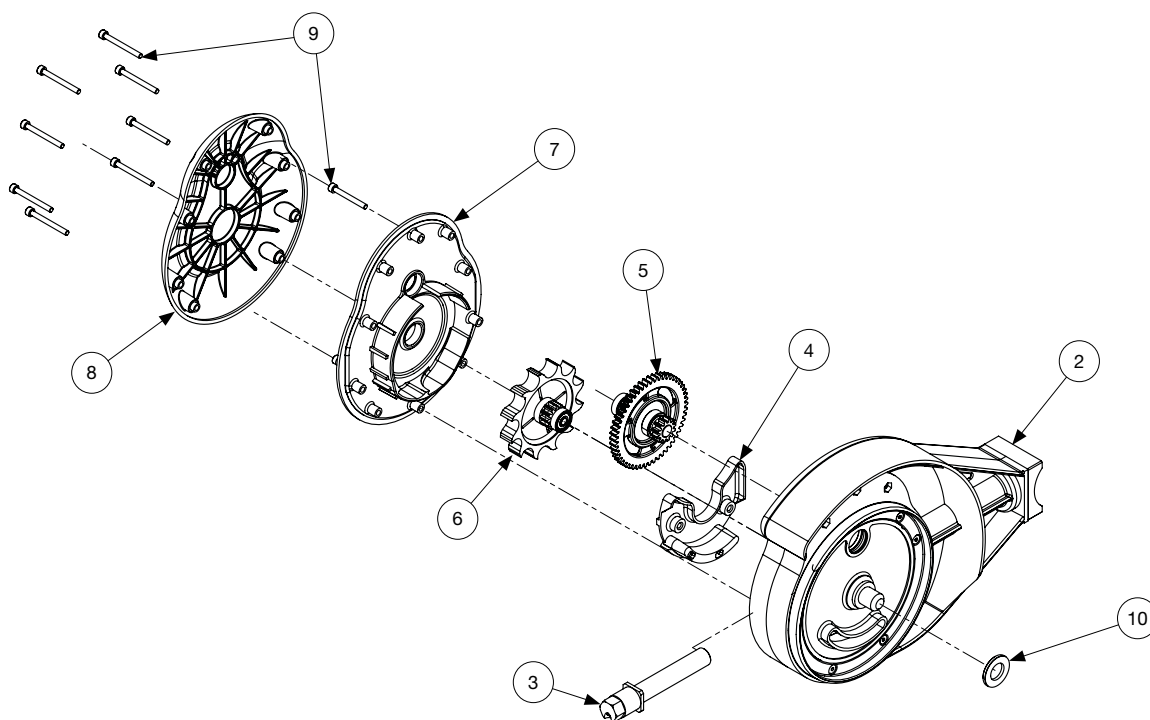

GETRIEBEGEHÄUSE KOMPLETT - RECHTS FÜR SOLA-TECS W1000

CASE GEAR RIGHT
FOR SOLA-TECS W1000

Pos. Pos.	Art-Nr. Item no.	Beschreibung Description	VE PU	Preis € / VE Price € / PU	Anzahl Qty.
1	0200996	Getriebegehäuse komplett - Rechts	1 St. pcs	725,00	
2	0200994	Getriebegehäuse - Rechts	1 St. pcs	142,00	
3	0200989	Düsennadel	1 St. pcs	138,00	
4	0301215	Wasserleitsatz- Rechts	1 St. pcs	30,00	
5	0200991	Getriebeplatte inkl. Rillenkugellager	1 St. pcs	120,00	
6	0200993	Turbinenrad - Rechts inkl. Keramikugellager	1 St. pcs	236,00	
7	0301823	Getriebedeckel - Rechts	1 St. pcs	66,00	
8	0301207	Gehäuseschutzdeckel	1 St. pcs	33,00	
9	0201470	Getriebegehäuse - Zylinderschrauben-Satz	10 St. pcs	5,50	
10	0501045	Distanzring	1 St. pcs	3,00	

VE = Verpackungseinheit
PU = Packaging Unit