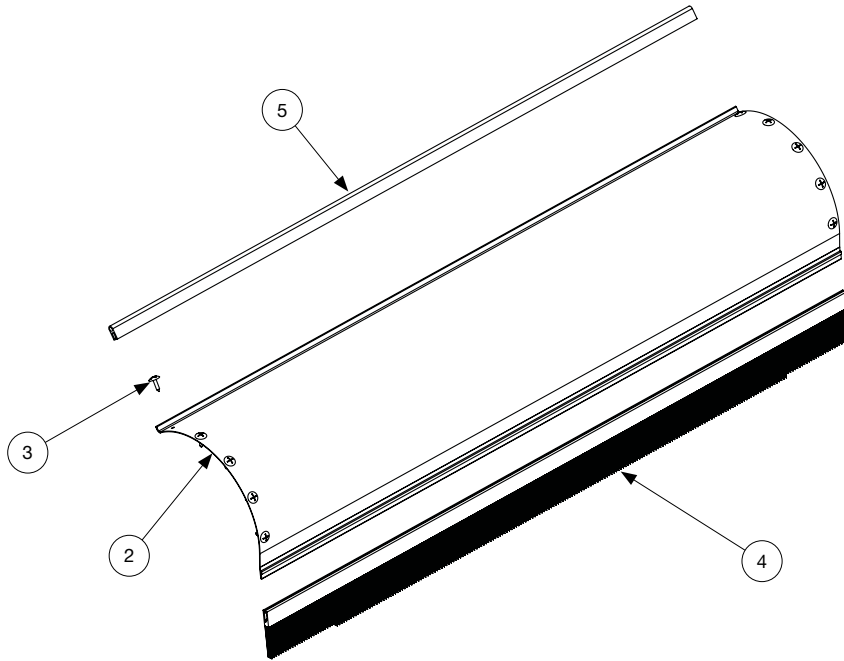

SPRITZSCHUTZ FÜR SOLA-TECS W1000

SPLASH GUARD FOR SOLA-TECS W1000

Pos. Pos.	Art-Nr. Item no.	Beschreibung Description	VE PU	Preis € / VE Price € / PU	Anzahl Qty.
1	0201005	Spritzschutz SOLA-TECS W1000	1 St. pcs	267,00	
2	0301119	Spritzschutzblech SOLA-TECS W1000	1 St. pcs	176,00	
3	0201526	Karoserieschrauben-Satz	10 St. pcs	5,50	
4	0301838	Bürstenbesen SOLA-TECS W1000	1 St. pcs	45,00	
5	0301834	Kantenschutzdichtprofil KSD-2 - 1075 mm	1 St. pcs	42,00	

VE = Verpackungseinheit
PU = Packaging Unit